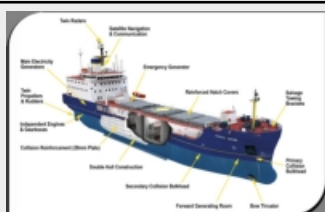

Behälter

CASTOR® HAW28M
[Download](#)

CASTOR® HAW28M
[Download](#)

CASTOR® HAW28M
[Download](#)

CASTOR® HAW28M
[Download](#)

Typenschild CASTOR® HAW28M
[Download](#)

Transport

CASTOR® HAW28M im Frachtraum der Pacific Grebe
[Download](#)

CASTOR® HAW28M im Frachtraum der Pacific Grebe
[Download](#)

Pacific Grebe
[Download](#)
Quelle: PNTL

Verladung eines leeren CASTOR® HAW28M auf die Pacific Grebe
[Download](#)

Querschnitt Pacific Grebe
[Download](#)
Quelle: PNTL